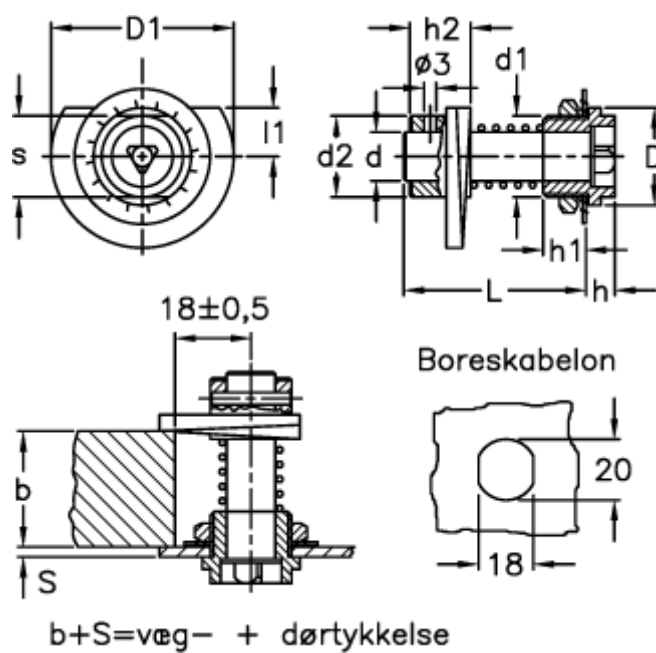

Varenummer: 2310006222
Beskrivelse: E+G Sikkerhedsdørrigel
BOCK.25-2-S

Mål

$D = 24$
 $d = 12$
 $D1 = 45$
 $d1 = M20 \times 1,5$
 $d2 = 20$
 $h = 6$
 $h1 = 11$
 $h2 = 15$

$L = 54$
 $l1 = 12$
 $s = 20$